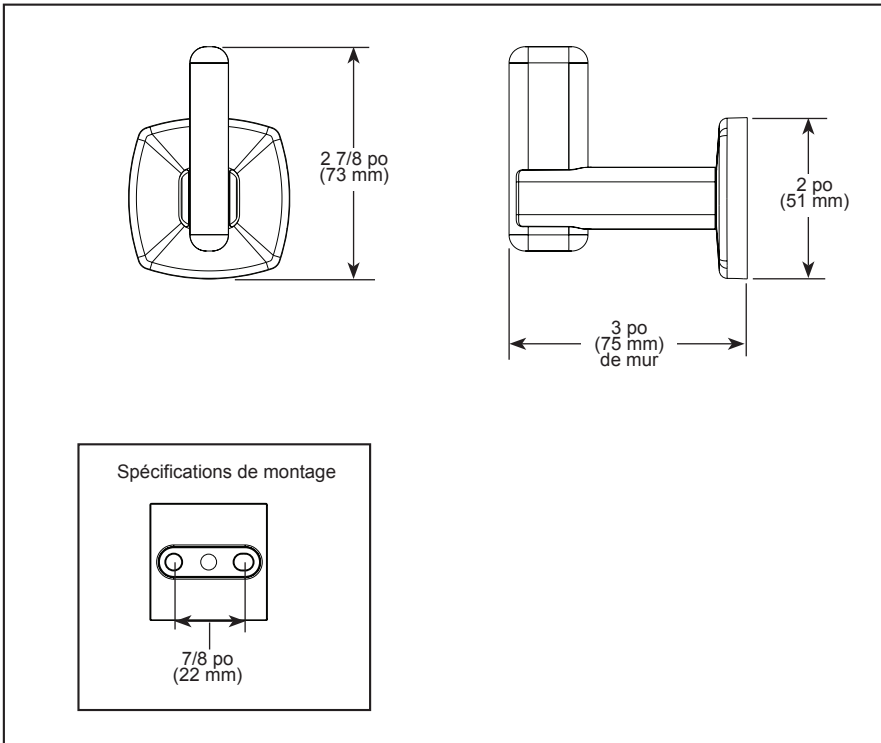

▲ Désigner le suffixe de finition approprié